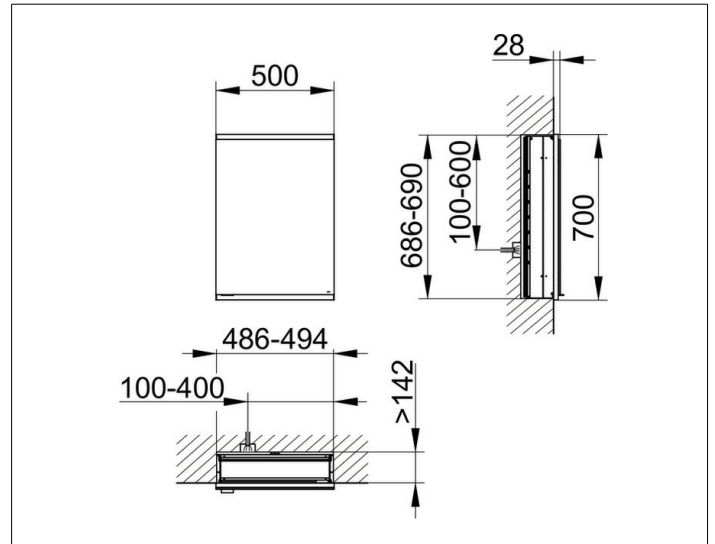

Royal Modular 2.0
800110050100000 Spiegelschrank

PRODUKT

ZEICHNUNG

EEK: C ,

OBERFLÄCHE

silber-eloxiert

ABMESSUNG

500 x 700 x 160 mm