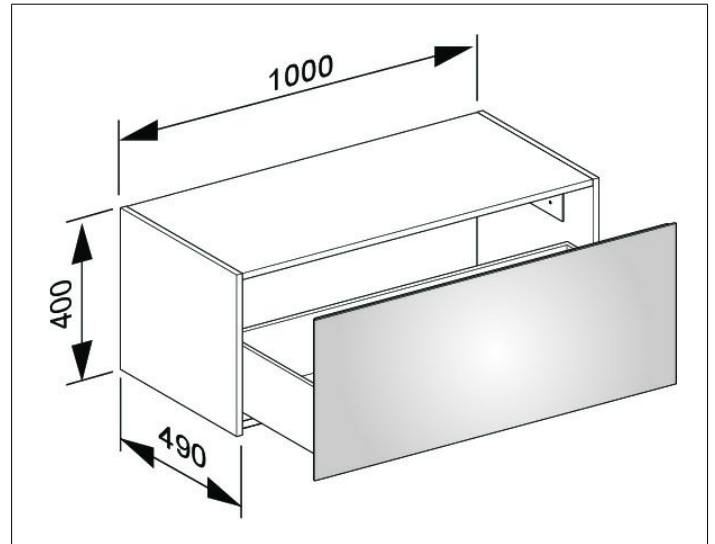

X-Line

3312718000 Sideboard

PRODUKT

ZEICHNUNG

OBERFLÄCHE

cashmere/cashmere

ABMESSUNG

1000 x 400 x 490 mm