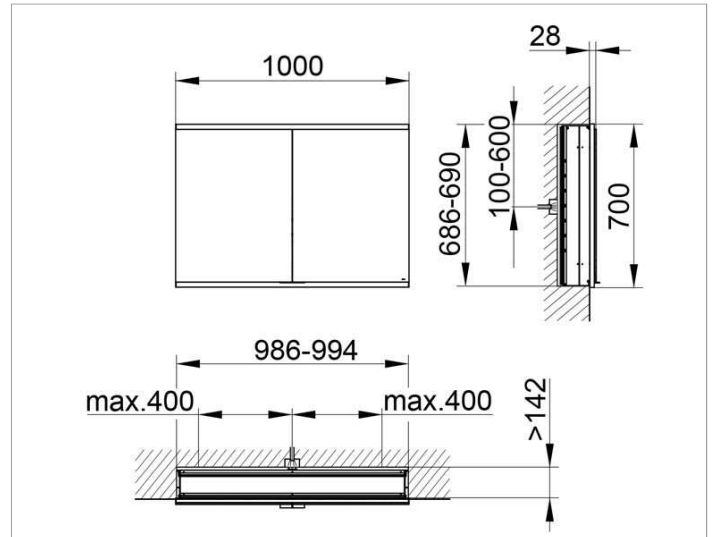

Royal Modular 2.0
800220100100000 Spiegelschrank

PRODUKT

ZEICHNUNG

EEK: A++, A+, A ,

OBERFLÄCHE

silber-eloxiert

ABMESSUNG

1000 x 700 x 160 mm