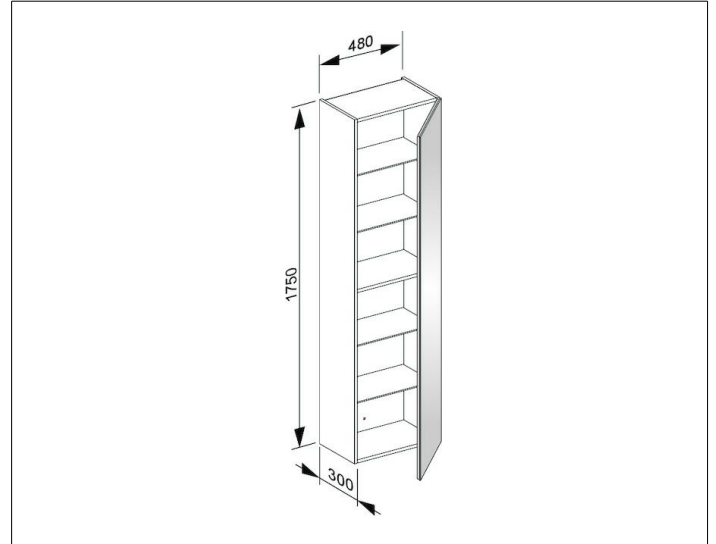

X-Line

33130140001 Hochschrank

PRODUKT

ZEICHNUNG

OBERFLÄCHE

trüffel/trüffel

ABMESSUNG

480 x 1750 x 300 mm