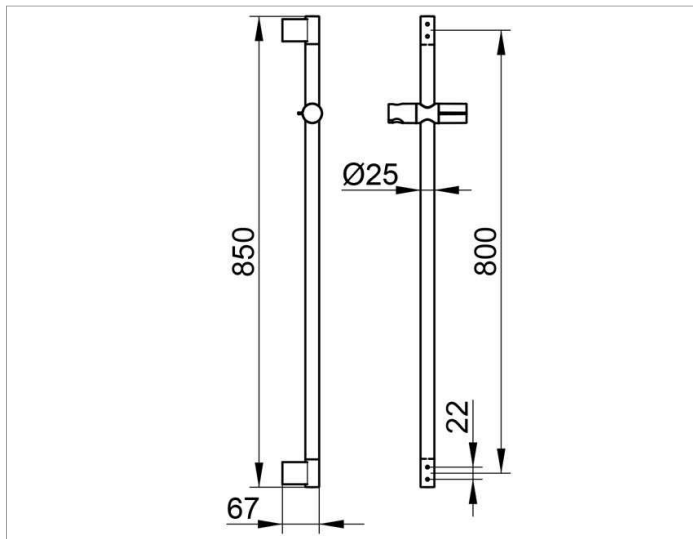

Plan  
54985170800 Brausestange

**PRODUKT**

**ZEICHNUNG**

**PRODUKTBESCHREIBUNG**

bestehend aus:  
- Wandstange 800 mm mit Brauseschieber,  
Höhenverstellung mit Griff, Neigungswinkel  
stufenlos verstellbar  
- mit Fliesenausgleichsscheibe (5 mm)

**OBERFLÄCHE**

Aluminium-finish

**ABMESSUNG**

800 mm

**AUSSCHREIBUNGSTEXT**

KEUCO PLAN Brausestange 54985170800  
Brausestange in Aluminium-finish,  
in ästhetischem, funktionalem Design  
für die Wandmontage, bestehend aus:  
- Wandstange mit Brauseschieber, Länge 800 mm,  
Gesamtlänge 850 mm Höhenverstellung mit Griff,  
Neigungswinkel stufenlos verstellbar  
- Fliesenausgleichsscheibe (5 mm)  
Ausladung 67 mm  
Die Brausestange wird verdeckt angebracht,  
Lieferung inkl. korrosionsfreiem Befestigungsmaterial