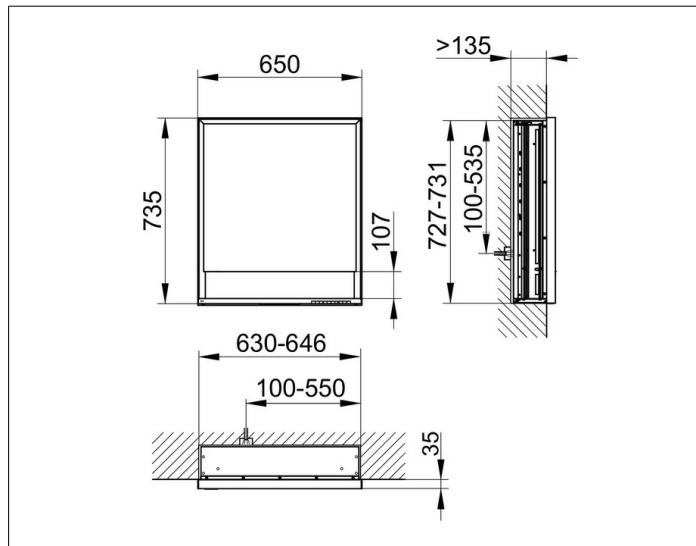

Royal Lumos

14311171201 Spiegelschrank

PRODUKT

ZEICHNUNG

PRODUKTBESCHREIBUNG

für die Wandeinbau-Montage,
 stufenlos einstellbare Lichtfarbe von 2700 Kelvin (warmweiß)
 bis 6500 Kelvin (Tageslicht),
 1 Drehtür aus Kristall-Doppelspiegel,
 Korpus in Aluminium silber-gebeizt-eloxiert,
 Rückwandverspiegelung
 Bedienung:
 Tastenfelder mit kapazitiver Touch-Sensorik,
 integrierte Nebenstellenfunktion für z. B. Raumschalter
 Beleuchtung:
 Rahmenbeleuchtung und Waschtisch-/Fachbeleuchtung,
 separat stufenlos dimmbar und ein-/ausschaltbar
 LED 54 Watt (Lebensdauer > 30.000 Std.)
 EEK: C , 54 kWh/1000h

AUSSTATTUNG

- 1 Steckdose
- 2 höhenverstellbare Glasablagen
- offenes Ablagefach über die ganze Breite
- Tür-Anschlagdämpfer

OBERFLÄCHE

silber-gebeizt-eloxiert/Anschlag links

ABMESSUNG

650 x 735 x 165 mm