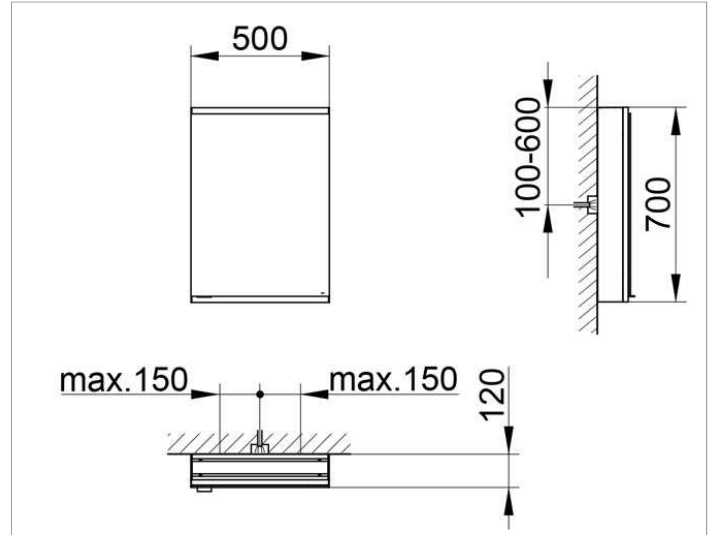

Royal Modular 2.0
800101050000100 Spiegelschrank

PRODUKT

ZEICHNUNG

OBERFLÄCHE

silber-eloxiert

ABMESSUNG

500 x 700 x 120 mm