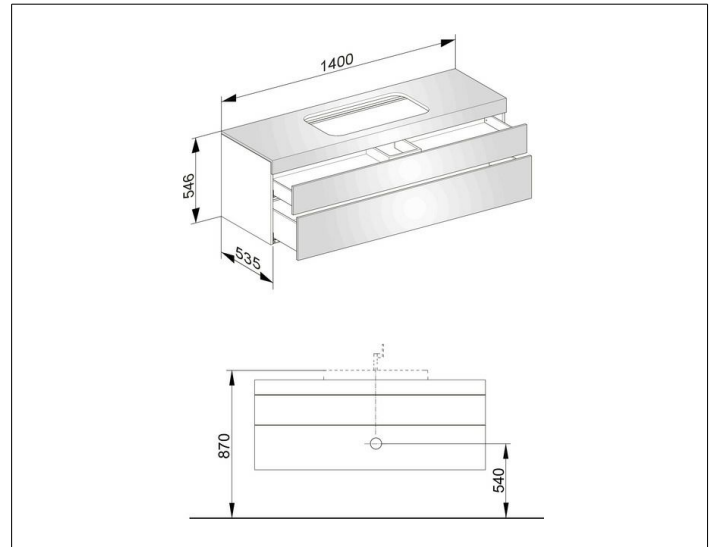

Edition 400

31573170000 Waschtischunterbau

PRODUKT

ZEICHNUNG

OBERFLÄCHE

trüffel/Glas trüffel satiniert

ABMESSUNG

1400 x 546 x 535 mm