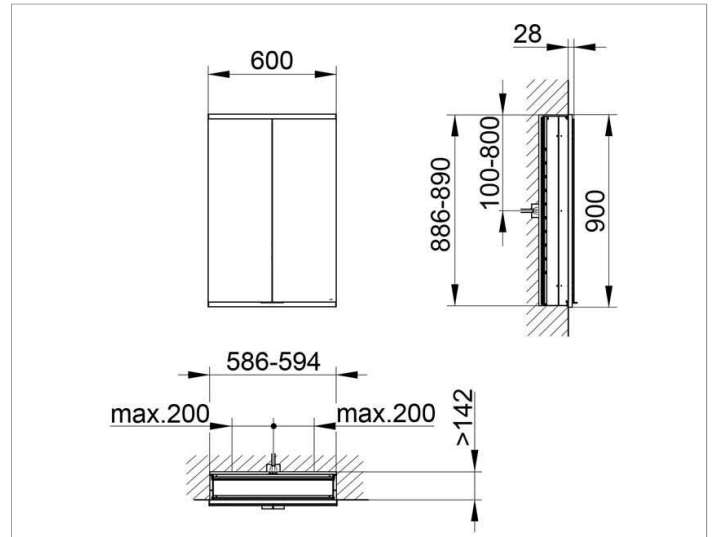

Royal Modular 2.0
800210061100000 Spiegelschrank

PRODUKT

ZEICHNUNG

EEK: A++, A+, A ,

OBERFLÄCHE

silber-eloxiert

ABMESSUNG

600 x 900 x 160 mm