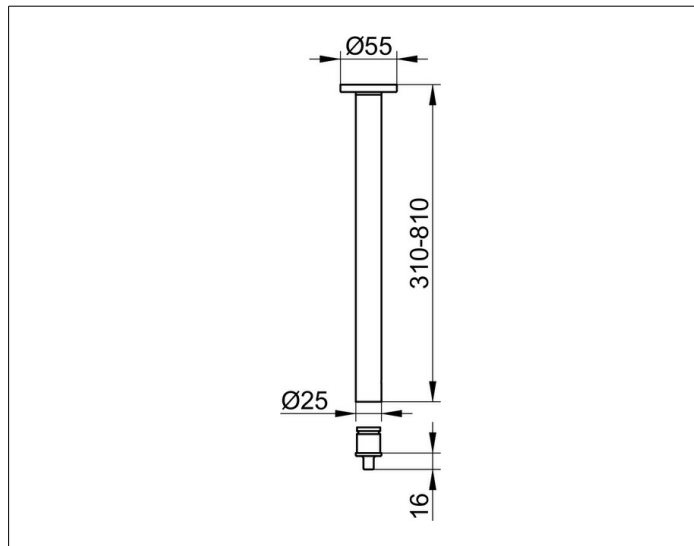

Plan

14941010300 Deckenabhängung (Set)

PRODUKT

ZEICHNUNG

PRODUKTBESCHREIBUNG

komplett, bestehend aus:
 1 x Wandbefestigung
 1 x Brausevorhangstange
 1 x Verbindungsstück

OBERFLÄCHE

verchromt

ABMESSUNG

300 mm

AUSSCHREIBUNGSTEXT

KEUCO PLAN Deckenabhängung (Set) 14941010300
 hochglanzverchromt, Durchmesser 25 mm
 komplett bestehend aus:
 1 x Wandbefestigung
 1 x Brausevorhangstange 300 mm
 1 x Verbindungsstück