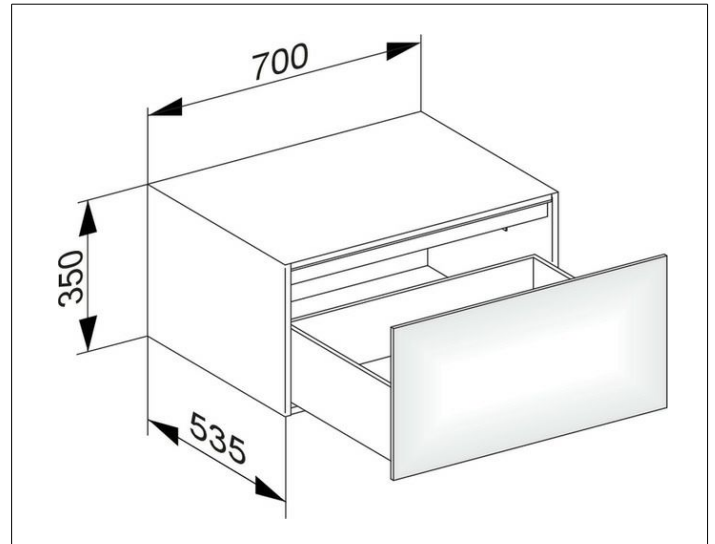

Edition 11

31322850100 Sideboard

PRODUKT

ZEICHNUNG

EEK: F , 5 kWh/1000h

OBERFLÄCHE

Tabak-Eiche Furnier/Tabak-Eiche Furnier

ABMESSUNG

700 x 350 x 535 mm