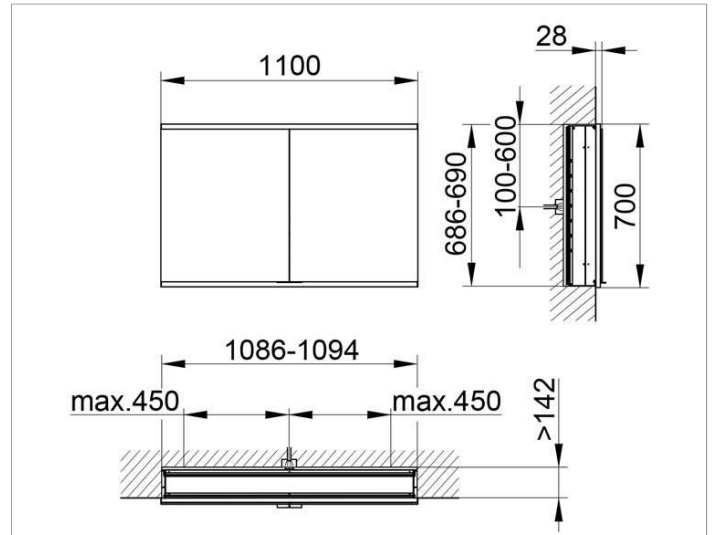

Royal Modular 2.0  
800200110100200 Spiegelschrank

**PRODUKT**

**ZEICHNUNG**

**OBERFLÄCHE**

silber-eloxiert

**ABMESSUNG**

1100 x 700 x 160 mm