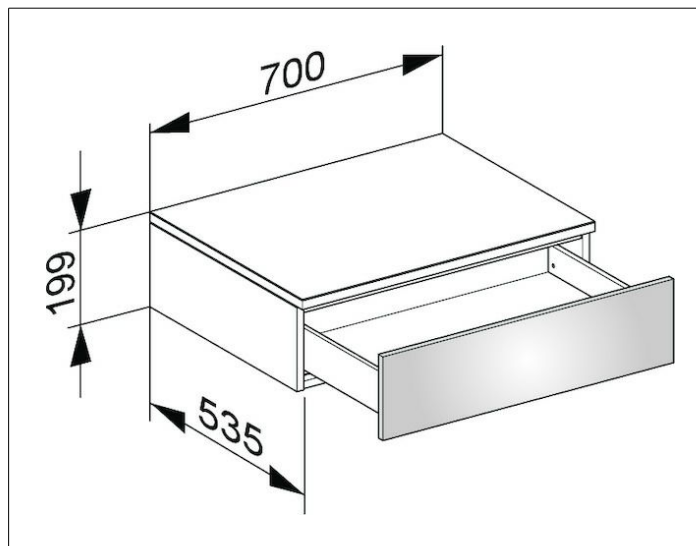

Edition 400

31740720000 Sideboard

PRODUKT

ZEICHNUNG

OBERFLÄCHE

weiß/Glas trüffel klar

ABMESSUNG

700 x 199 x 535 mm