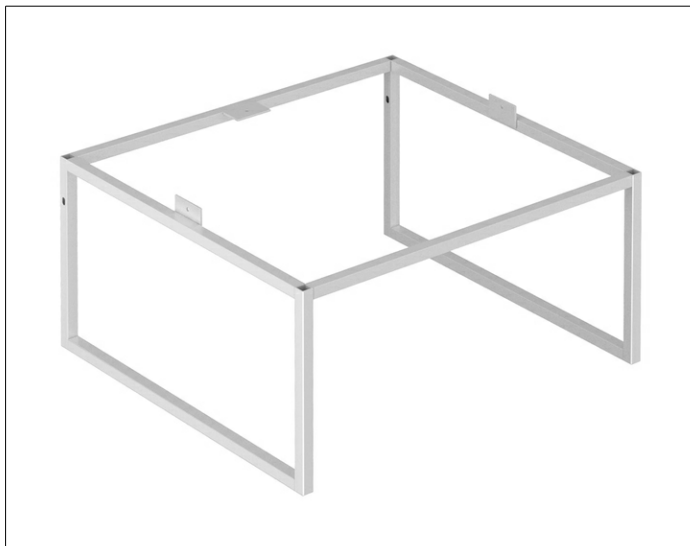

X-Line

33198110001 Bodengestell

PRODUKT

ZEICHNUNG

OBERFLÄCHE

anthrazit

ABMESSUNG

500 x 255 x 470 mm