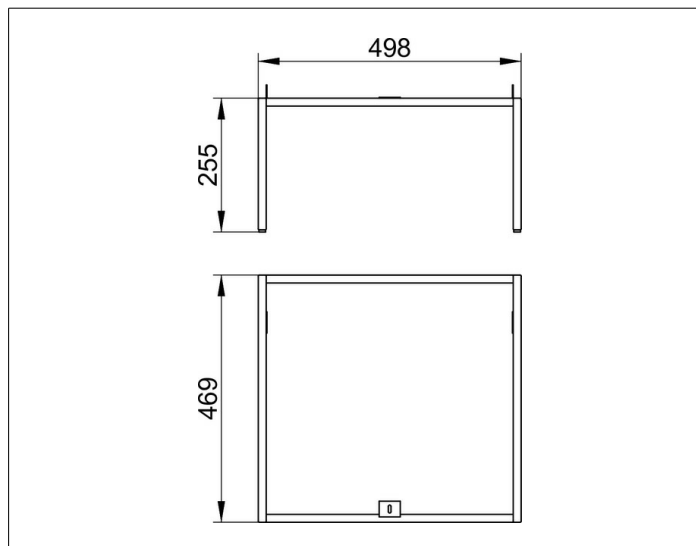

X-Line

33198110001 Bodengestell

PRODUKT

ZEICHNUNG

OBERFLÄCHE

anthrazit

ABMESSUNG

500 x 255 x 470 mm