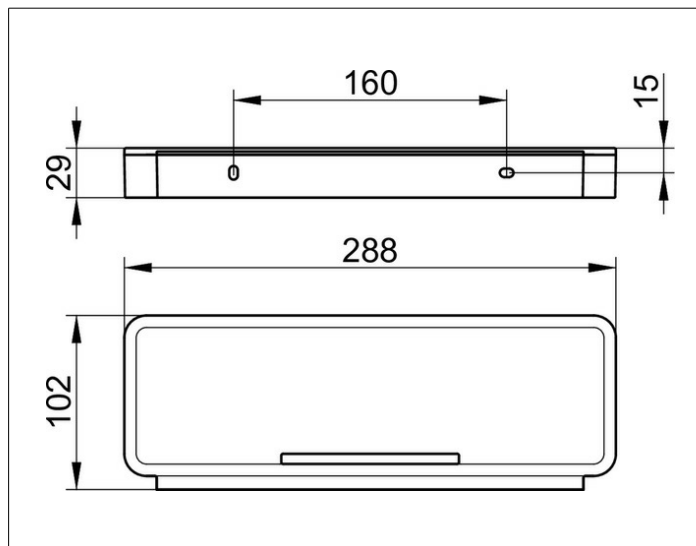

**Plan**

14959170038 Duschkorb

**PRODUKT**

**ZEICHNUNG**

**PRODUKTBESCHREIBUNG**

3-teilig: Metallkorb, herausnehmbarer, seifenbeständiger, bruchfester und UV-unempfindlicher Kunststoff-Einsatz und integrierter Glasabzieher

**OBERFLÄCHE**

Aluminium-finish/lichtgrau (RAL 7035)

**AUSSCHREIBUNGSTEXT**

KEUCO PLAN Duschkorb mit integriertem Glasabzieher, 14959170038  
 Duschkorb in Aluminium-Optik mit integriertem Glasabzieher  
 in ästhetischem, funktionalem Design,  
 Aluminium-finish/lichtgrau (RAL 7035),  
 hochwertiger Metallrahmen mit herausnehmbaren,  
 seifenbeständigem, bruchfestem und  
 UV-unempfindlichen Kunststoff-Einsatz(Polysterol schlagzäh),  
 Tiefe 102 mm, Breite 288, Höhe 29 mm,  
 Befestigungsabstand 160 mm,  
 der Duschkorb wird verdeckt angebracht,  
 Lieferung inkl. korrosionsfreiem Befestigungsmaterial