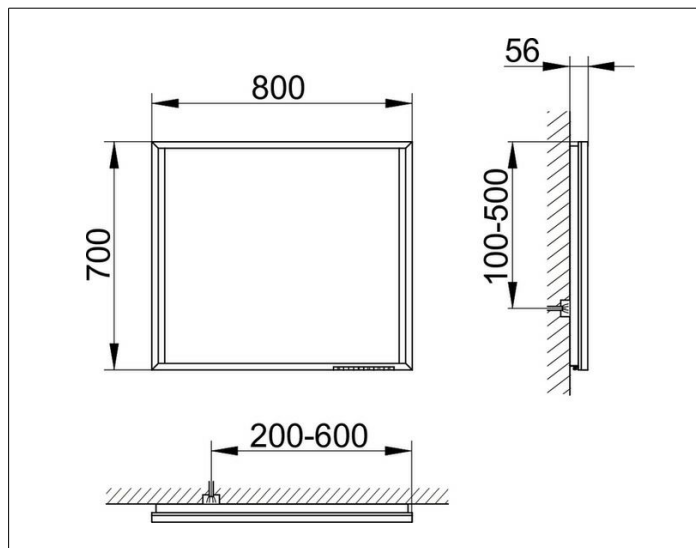

Edition 90

19098012500 Lichtspiegel

PRODUKT

ZEICHNUNG

PRODUKTBESCHREIBUNG

mit Spiegelheizung (mittig platziert)
 stufenlos einstellbare Lichtfarbe von 2700 Kelvin (warmweiß)
 bis 6500 Kelvin (Tageslicht),
 umlaufender verchromter Rahmen
 Bedienung:
 Tastenfelder mit kapazitiver Touch-Sensorik,
 integrierte Nebenstellenfunktion für z. B. Raumschalter
 Spiegelheizung:
 automatische Abschaltung nach 20 Minuten
 Beleuchtung:
 LED (Lebensdauer > 30.000 Std.)
 Hauptlicht (vertikal) und Waschtischbeleuchtung separat
 stufenlos dimmbar sowie ein-/ausschaltbar
 EEK: C , 25 kWh/1000h

OBERFLÄCHE

25 Watt + 52 Watt

ABMESSUNG

800 x 700 x 56 mm