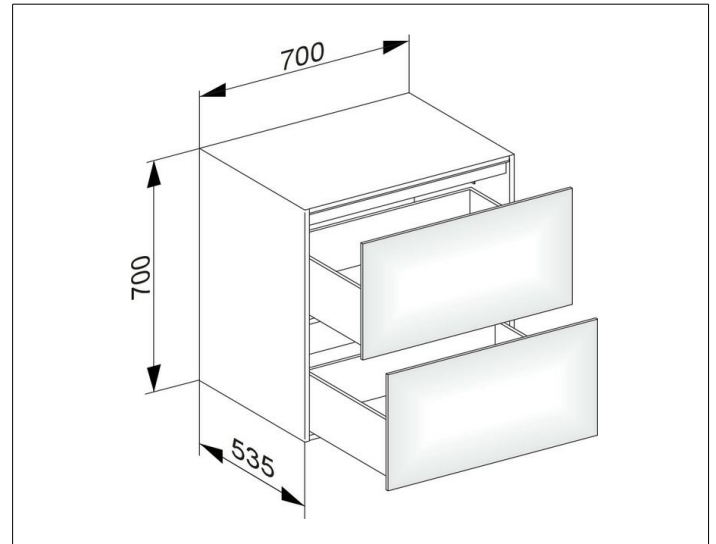

Edition 11

31323210000 Sideboard

PRODUKT

ZEICHNUNG

OBERFLÄCHE

weiß Hochglanz/weiß Hochglanz

ABMESSUNG

700 x 700 x 535 mm