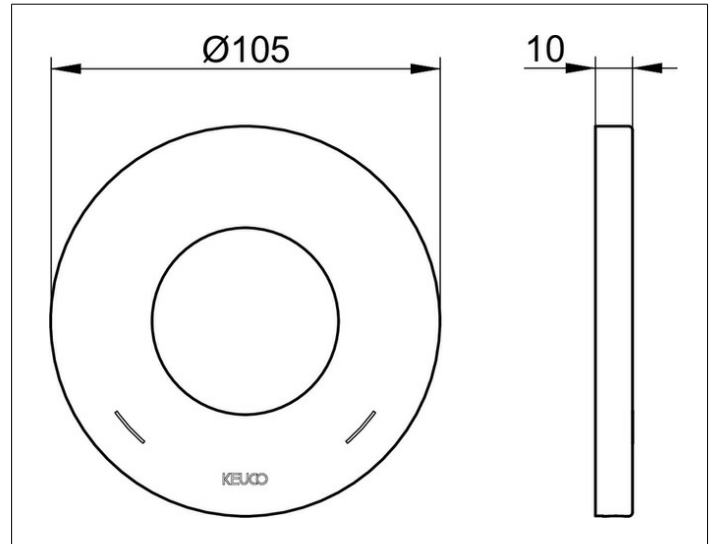

IXMO

59551010091 Wandrosette

PRODUKT

ZEICHNUNG

PRODUKTBESCHREIBUNG

für Einhebelmischer,
105 mm, rund, aus Messing,
zur Montage zwischen Fliesen und Fertigset

OBERFLÄCHE

verchromt

ABMESSUNG

D: 105 mm