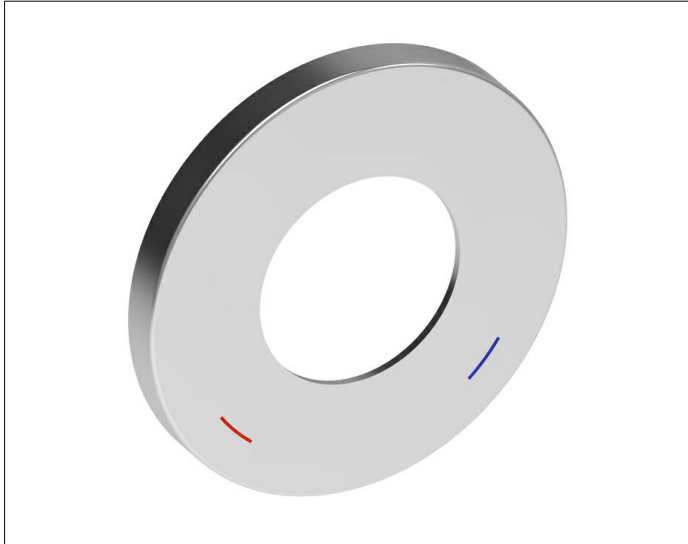

IXMO

59551010091 Wandrosette

PRODUKT

ZEICHNUNG

PRODUKTBESCHREIBUNG

für Einhebelmischer,
105 mm, rund, aus Messing,
zur Montage zwischen Fliesen und Fertigset

OBERFLÄCHE

verchromt

ABMESSUNG

D: 105 mm