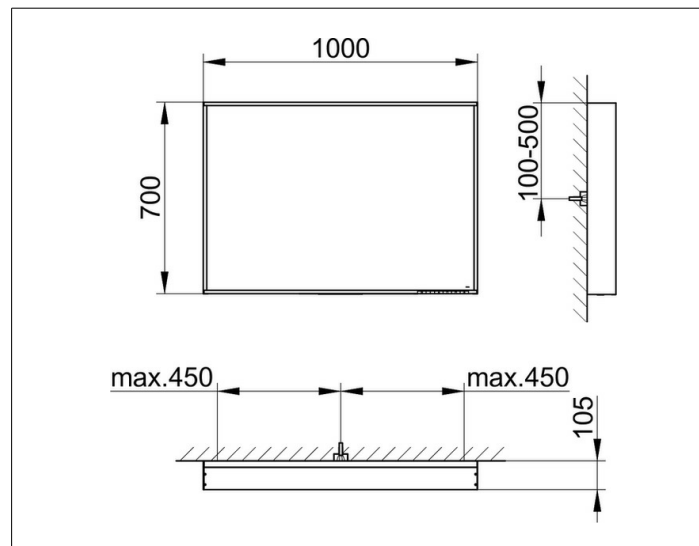

X-Line

33298143003 Lichtspiegel

PRODUKT

ZEICHNUNG

PRODUKTBESCHREIBUNG

mit Spiegelheizung (mittig platziert),
 stufenlos einstellbare Lichtfarbe von 2700 Kelvin (warmweiß)
 bis 6500 Kelvin (Tageslicht)
 umlaufender Aluminium-Rahmen, lackiert
 Bedienung:
 Tastenfeld mit kapazitiver Touch-Sensorik,
 DALI-steuerbar
 Spiegelheizung:
 Optische Anzeige der Aufheizphase,
 automatische Abschaltung nach 20 Minuten
 Beleuchtung:
 LED (Lebensdauer > 30.000 Stunden),
 Hauptlicht (Ober- und Wandbeleuchtung) und
 Waschtischbeleuchtung separat stufenlos dimmbar
 sowie ein-/ausschaltbar
 EEK: C ,

OBERFLÄCHE

trüffel

ABMESSUNG

1000 x 700 x 105 mm