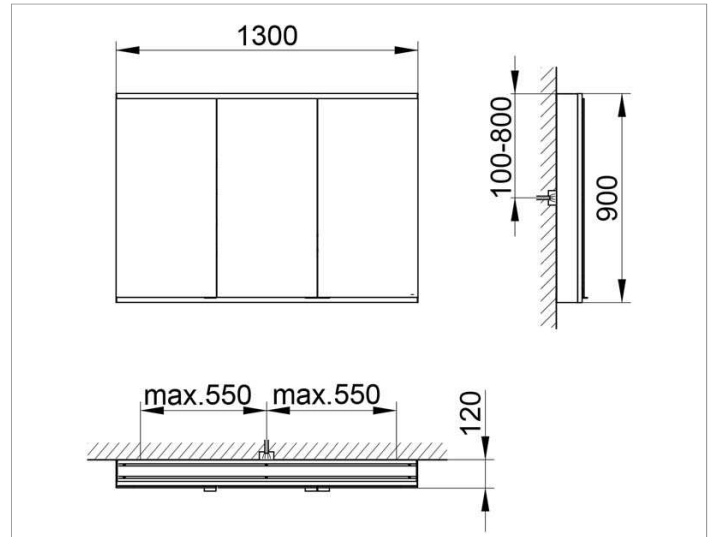

Royal Modular 2.0
800321131000000 Spiegelschrank

PRODUKT

ZEICHNUNG

EEK: A++, A+, A ,

OBERFLÄCHE

silber-eloxiert

ABMESSUNG

1300 x 900 x 120 mm