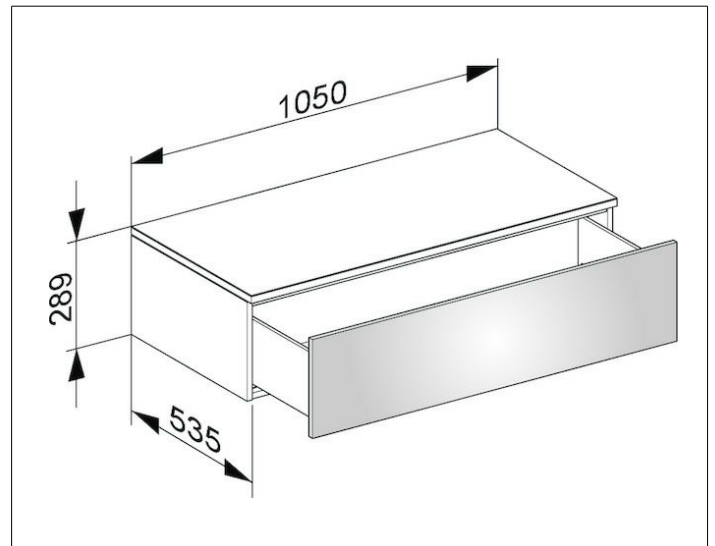

Edition 400

3175130000 Sideboard

PRODUKT

ZEICHNUNG

OBERFLÄCHE

weiß/Glas weiß klar

ABMESSUNG

1050 x 289 x 535 mm