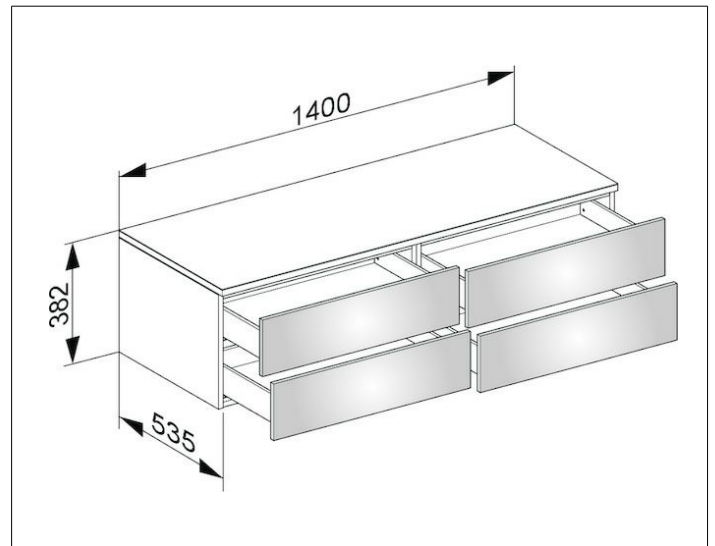

Edition 400

31766720000 Sideboard

PRODUKT

ZEICHNUNG

OBERFLÄCHE

weiß/Glas trüffel klar

ABMESSUNG

1400 x 382 x 535 mm