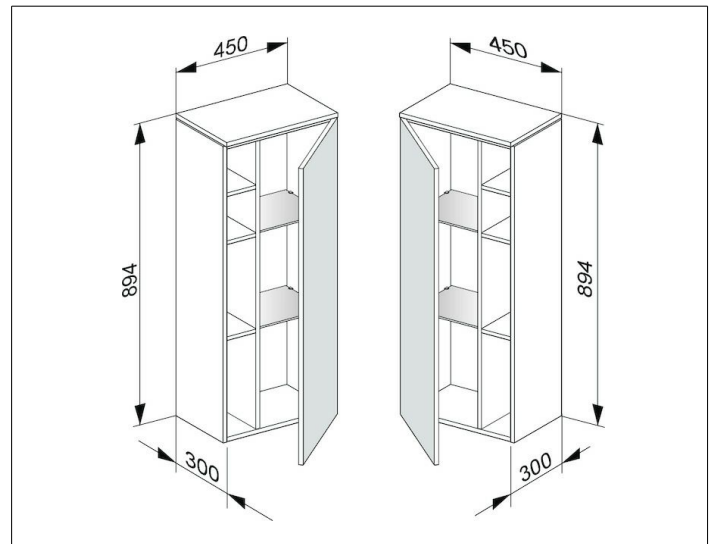

Edition 400

31725380002 Mittelschrank

**PRODUKT**

**ZEICHNUNG**

**OBERFLÄCHE**

weiß/weiß

**ABMESSUNG**

450 x 894 x 300 mm