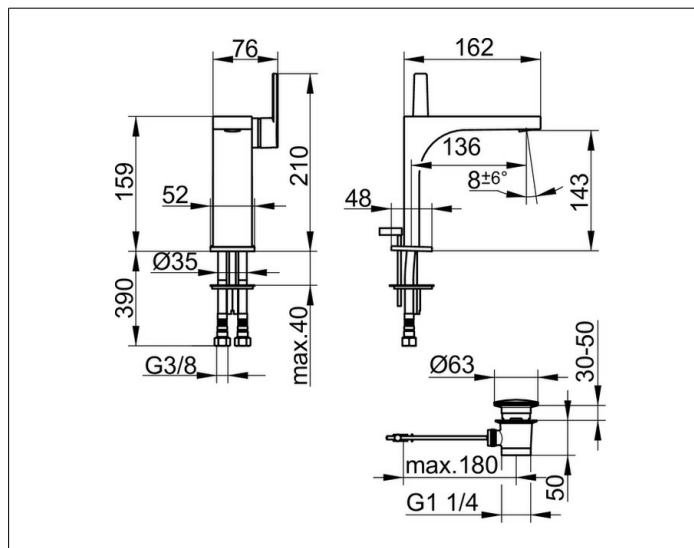

Edition 11

51102010000 Einhebel-Waschtischmischer 150

PRODUKT

ZEICHNUNG

PRODUKTBESCHREIBUNG

mit Zugstangen-Ablaufgarnitur 1 1/4 Zoll
 Einlochmontage mit Schnell-Montage-System
 Mischwasserkartusche mit keramischen Dichtscheiben
 Luftsprudler SLIM SSR M 24x1, Strahlwinkel verstellbar,
 Druckschläuche 435 mm, G 3/8 Zoll
 Durchfluss begrenzt auf 7,6 l/min.
 geräuschgeprüft

OBERFLÄCHE

verchromt

AUSSCHREIBUNGSTEXT

KEUCO EDITION 11 Einhebel-Waschtischmischer 150, 51102010000 hochglanzverchromter Einhebel-Waschtischmischer, in geradlinigem Design und klarer, geometrischer Formensprache, Standmontage, mit Zugstangen-Ablaufgarnitur 1 1/4 Zoll, hochwertige Mischwasserkartusche mit keramischen Dichtscheiben, seitlicher Bedienhebel, Einlochmontage mit Schnell-Montage-System für Waschtische, Luftsprudler SLIM SSR M 24x1, Strahlwinkel verstellbar +/- 6°, Höhe 210 mm, Auslaufhöhe 144 mm, Ausladung 162 mm Wasseranschluss mit flexiblen Druckschläuchen, Länge 420 mm, Gewindedurchmesser G 3/8 Zoll, Durchflussmenge begrenzt auf 7,6 l/min., Anschlussrohrlänge 350 mm, Zugstangen-Ablaufgarnitur mit G 1 1/4 Zoll Anschlussgewinde, Länge der Zugstange 400 mm, Abdeckstopfen Durchmesser 63 mm