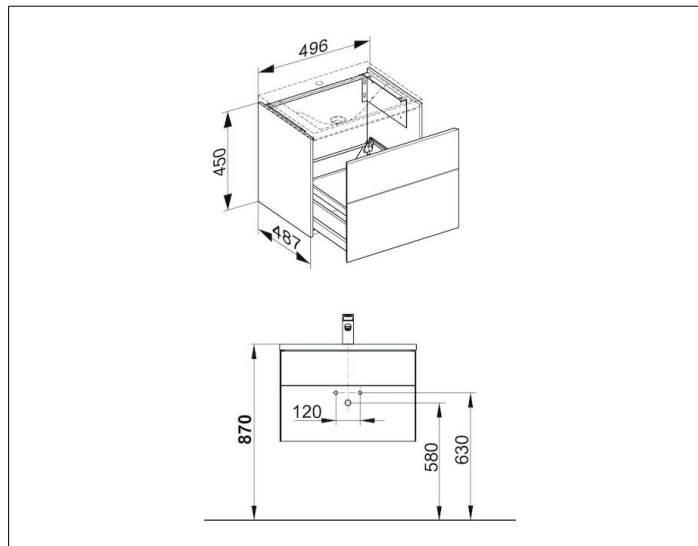

Royal Reflex
3404021000 Waschtischunterbau

PRODUKT

ZEICHNUNG

OBERFLÄCHE

weiß/weiß

ABMESSUNG

496 x 450 x 487 mm