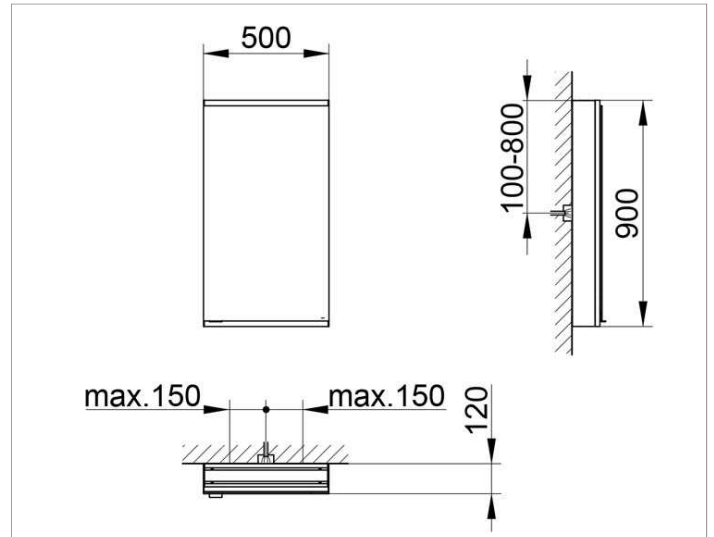

Royal Modular 2.0  
800121051000000 Spiegelschrank

**PRODUKT**

**ZEICHNUNG**

EEK: A++, A+, A ,

**OBERFLÄCHE**

silber-eloxiert

**ABMESSUNG**

500 x 900 x 120 mm