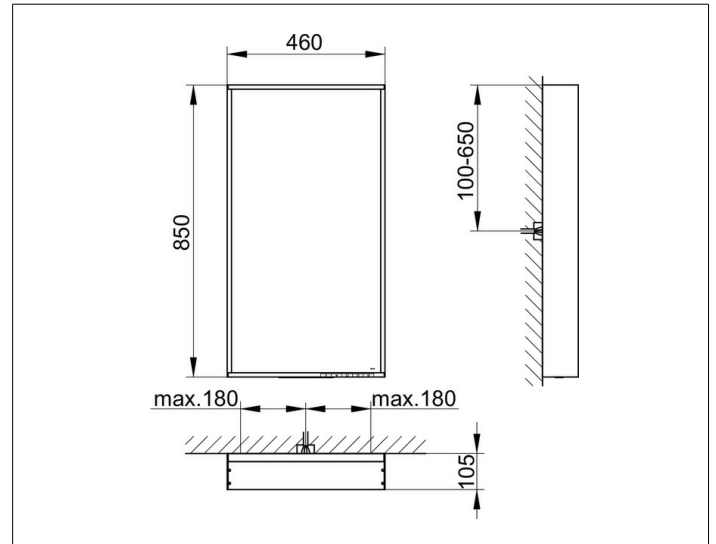

X-Line
3329730100 Lichtspiegel

PRODUKT

ZEICHNUNG

EEK: C , 25 kWh/1000h

OBERFLÄCHE

weiß

ABMESSUNG

460 x 850 x 105 mm