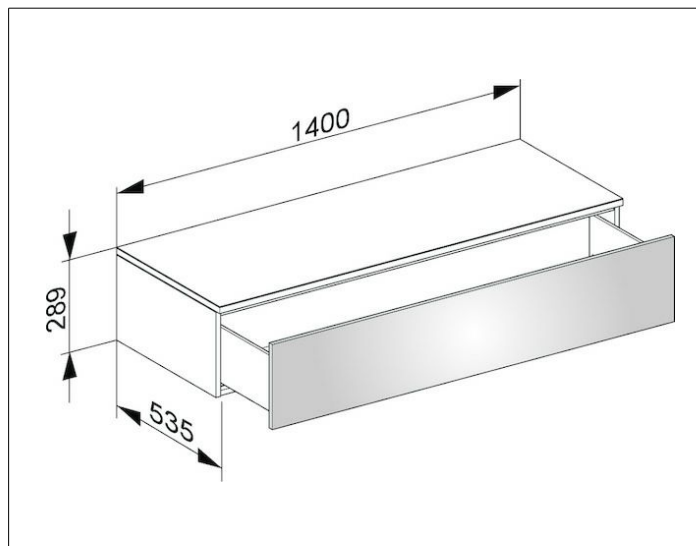

Edition 400

3176140000 Sideboard

PRODUKT

ZEICHNUNG

OBERFLÄCHE

weiß Hochglanz/Glas weiß klar

ABMESSUNG

1400 x 289 x 535 mm