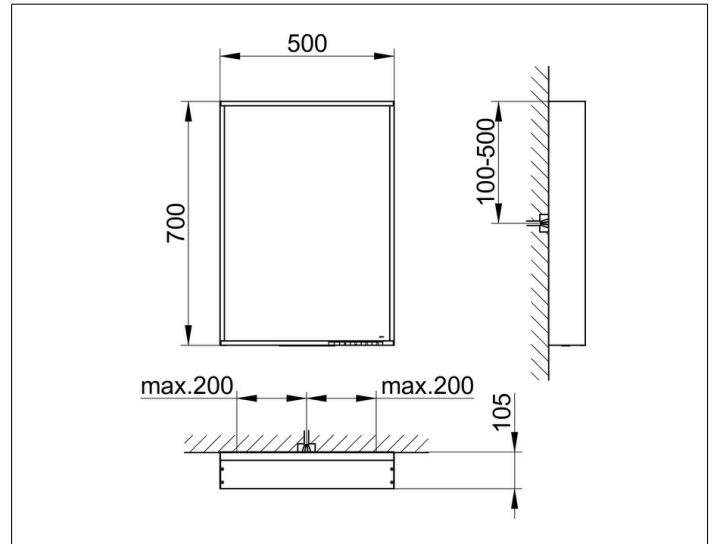

X-Line

33297181503 Lichtspiegel

PRODUKT

ZEICHNUNG

PRODUKTBESCHREIBUNG

stufenlos einstellbare Lichtfarbe von 2700 Kelvin (warmweiß) bis 6500 Kelvin (Tageslicht)
 umlaufender Aluminium-Rahmen, lackiert
 Bedienung:
 Tastenfeld mit kapazitiver Touch-Sensorik, DALI-steuerbar
 Beleuchtung:
 LED (Lebensdauer > 30.000 Stunden), Hauptlicht (Ober- und Wandbeleuchtung) und Waschtischbeleuchtung separat stufenlos dimmbar sowie ein-/ausschaltbar
 EEK: C ,

OBERFLÄCHE

cashmere

ABMESSUNG

500 x 700 x 105 mm