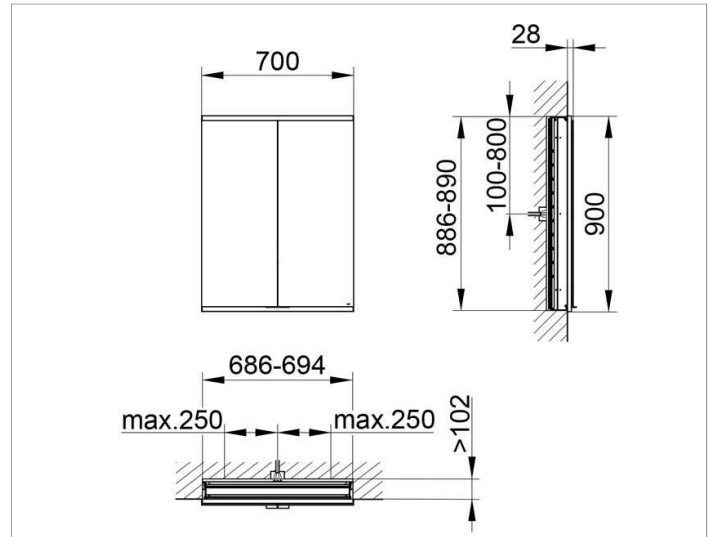

Royal Modular 2.0
800220071000200 Spiegelschrank

PRODUKT

ZEICHNUNG

EEK: A++, A+, A ,

OBERFLÄCHE

silber-eloxiert

ABMESSUNG

700 x 900 x 120 mm