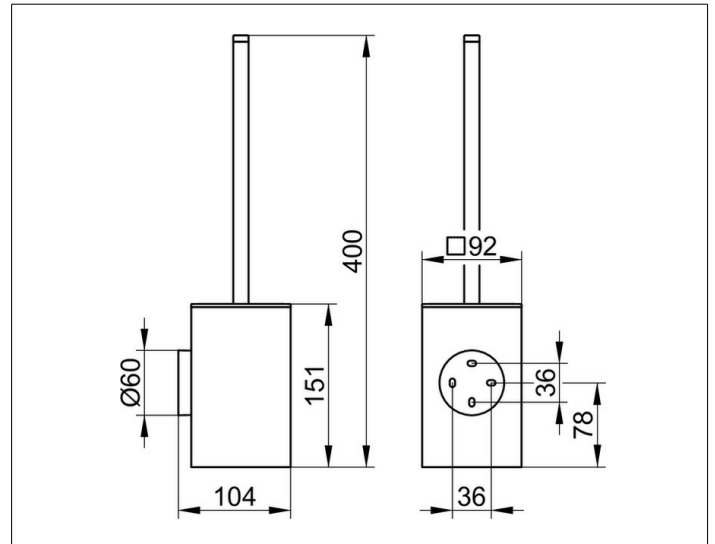

Edition 90

19064010101 Toilettenbürstengarnitur

PRODUKT

ZEICHNUNG

PRODUKTBESCHREIBUNG

komplett mit Kunststoff-Einsatz anthrazit
Bürste mit Griff und Ersatzbürstenkopf schwarz

AUSSCHREIBUNGSTEXT

KEUCO EDITION 90 Toilettenbürstengarnitur
komplett mit Kunststoff-Einsatz anthrazit
Oberfläche verchromt