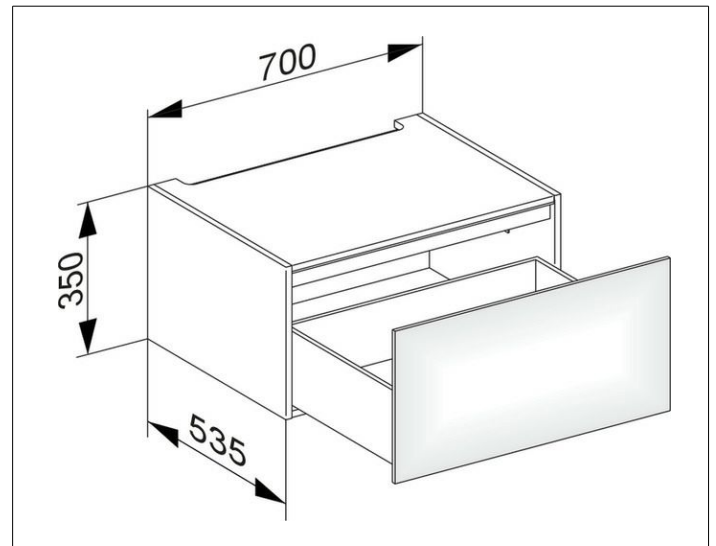

Edition 11

31311890100 Modul Unterbauschrank

PRODUKT

ZEICHNUNG

EEK: F , 5 kWh/1000h

OBERFLÄCHE

Eiche-hell Furnier/Eiche-hell Furnier

ABMESSUNG

700 x 350 x 535 mm