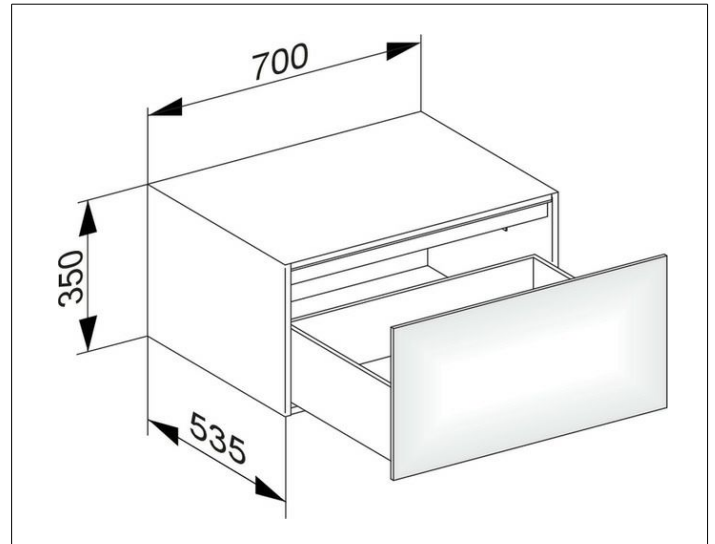

Edition 11

31322140100 Sideboard

PRODUKT

ZEICHNUNG

EEK: F , 5 kWh/1000h

OBERFLÄCHE

trüffel/Glas trüffel

ABMESSUNG

700 x 350 x 535 mm