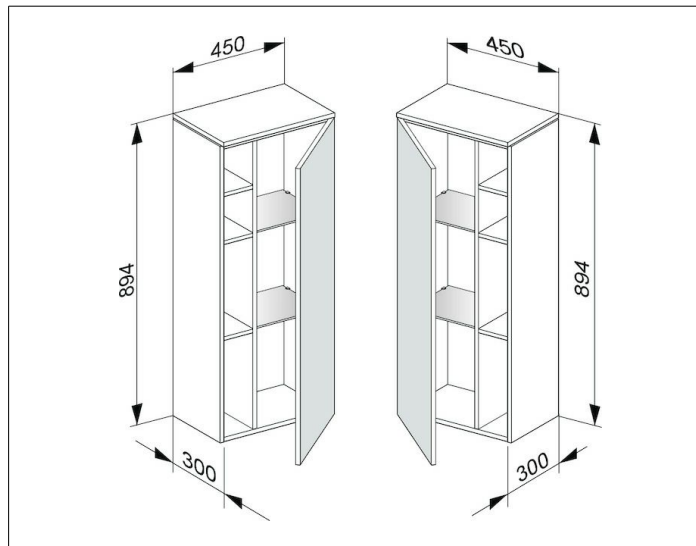

Edition 400

31725820001 Mittelschrank

**PRODUKT**

**ZEICHNUNG**

**OBERFLÄCHE**

weiß Hochglanz/Glas trüffel klar

**ABMESSUNG**

450 x 894 x 300 mm