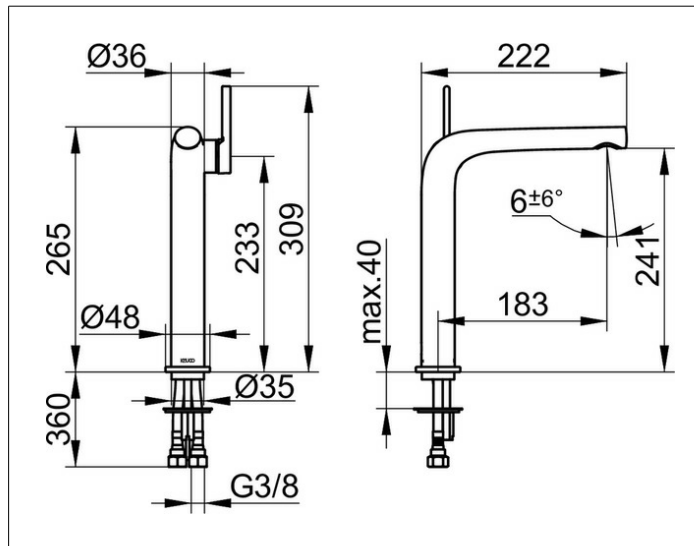

Edition 400

51502010102 Einhebel-Waschtischmischer 240

PRODUKT

ZEICHNUNG

PRODUKTBESCHREIBUNG

ohne Zugstangen-Ablaufgarnitur,
Einlochmontage mit Schnell-Montage-System,
Mischwasserkartusche mit keramischen Dichtscheiben,
Luftsprudler SLIM SSR M 24x1, Strahlwinkel verstellbar,
Druckschläuche 435 mm, G 3/8 Zoll,
Durchfluss begrenzt auf 7,6 l/min.
geräuschgeprüft

OBERFLÄCHE

verchromt

AUSSCHREIBUNGSTEXT

KEUCO Edition 400 Einhebel-Waschtischmischer 240, 51502010102
hochglanzverchromter Einhebel-Waschtischmischer
in skulpturaler Formensprache,
Standmontage, ohne Zugstangen-Ablaufgarnitur,
hochwertige Mischwasserkartusche mit keramischen Dichtscheiben,
seitlicher Bedienhebel,
Einlochmontage mit Schnell-Montage-System für Waschtische,
verdeckt integrierter Luftsprudler SLIM SSR M 24x1,
Strahlwinkel verstellbar +/-6°,
sichtbare Höhe 265 mm, Auslaufhöhe 241 mm, Ausladung 222 mm,
Wasseranschluss mit flexiblen Druckschläuchen,
Länge 435 mm, G 3/8 Zoll,
Durchflussmenge begrenzt auf 7,6 l/min.