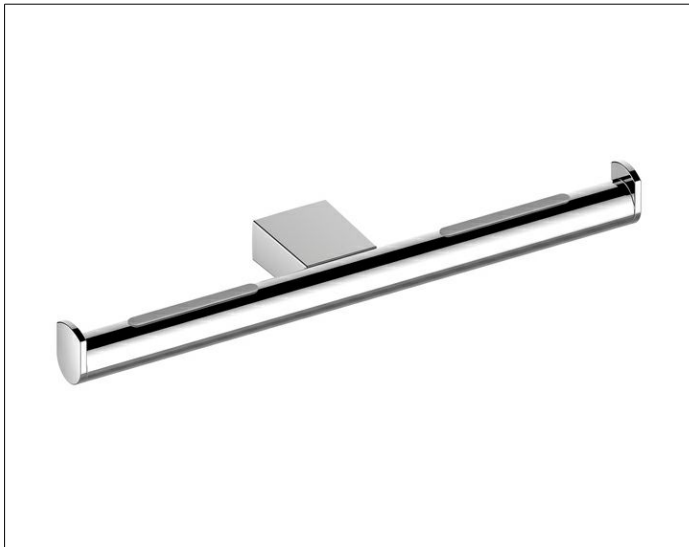

Plan
14963070003 Doppel-Toilettenpapierhalter

PRODUKT

ZEICHNUNG

PRODUKTBESCHREIBUNG

für Rollenbreite 100/120 mm

OBERFLÄCHE

Edelstahl

AUSSCHREIBUNGSTEXT

KEUCO PLAN Doppel-Toilettenpapierhalter, 14963070003
Doppel-Toilettenpapierhalter aus hochwertigem Edelstahl,
für Rollenbreite 100/120 mm,
mit integrierter Rollenbremse aus thermoplast. Elastomer-Kunststoff,
in ästhetischem, funktionalem Design,
Breite: 298 mm, Gesamtausladung ohne WC Papierrolle: 65 mm,
Rohrdurchmesser 22 mm,
der Doppel-Toilettenpapierhalter wird verdeckt angebracht,
Lieferung inkl. korrosionsfreiem Befestigungsmaterial