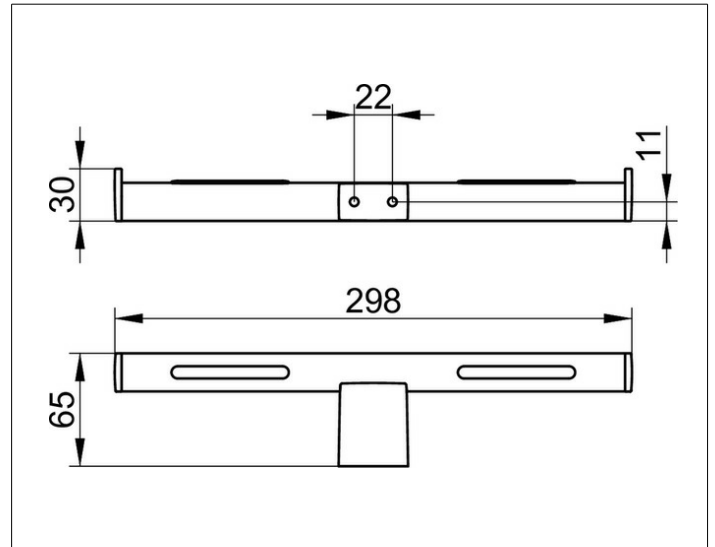

Plan
14963070003 Doppel-Toilettenpapierhalter

PRODUKT

ZEICHNUNG

PRODUKTBESCHREIBUNG

für Rollenbreite 100/120 mm

OBERFLÄCHE

Edelstahl

AUSSCHREIBUNGSTEXT

KEUCO PLAN Doppel-Toilettenpapierhalter, 14963070003
Doppel-Toilettenpapierhalter aus hochwertigem Edelstahl,
für Rollenbreite 100/120 mm,
mit integrierter Rollenbremse aus thermoplast. Elastomer-Kunststoff,
in ästhetischem, funktionalem Design,
Breite: 298 mm, Gesamtausladung ohne WC Papierrolle: 65 mm,
Rohrdurchmesser 22 mm,
der Doppel-Toilettenpapierhalter wird verdeckt angebracht,
Lieferung inkl. korrosionsfreiem Befestigungsmaterial