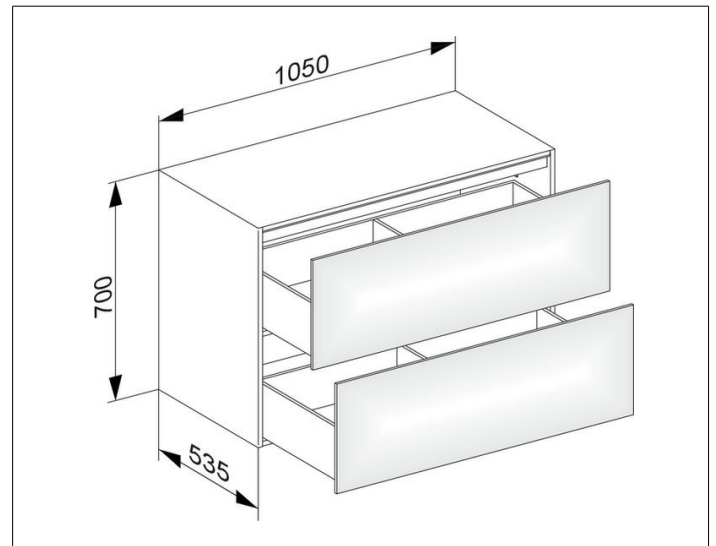

Edition 11

31325850100 Sideboard

PRODUKT

ZEICHNUNG

EEK: F , 7 kWh/1000h

OBERFLÄCHE

Tabak-Eiche Furnier/Tabak-Eiche Furnier

ABMESSUNG

1050 x 700 x 535 mm