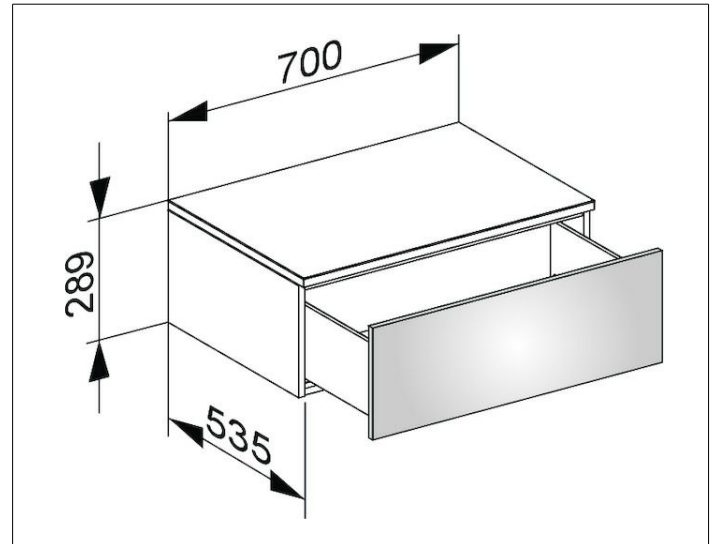

Edition 400

31741170000 Sideboard

PRODUKT

ZEICHNUNG

OBERFLÄCHE

trüffel/Glas trüffel satiniert

ABMESSUNG

700 x 289 x 535 mm