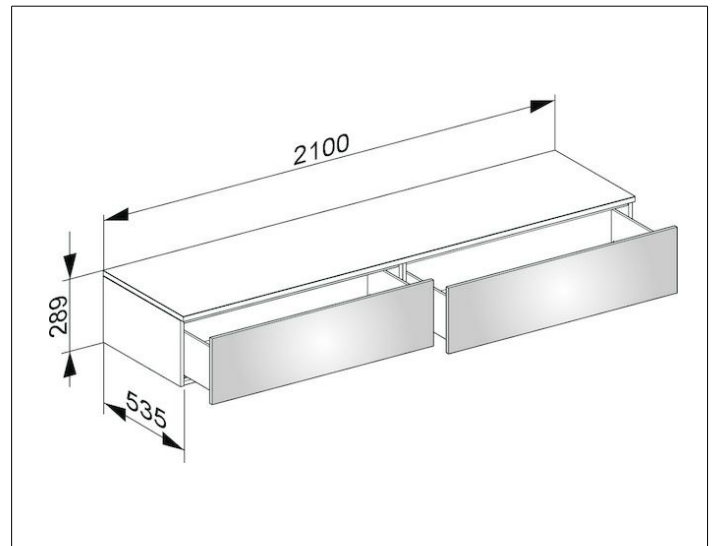

Edition 400

31771150000 Sideboard

PRODUKT

ZEICHNUNG

OBERFLÄCHE

anthrazit/Glas anthrazit satiniert

ABMESSUNG

2100 x 289 x 535 mm