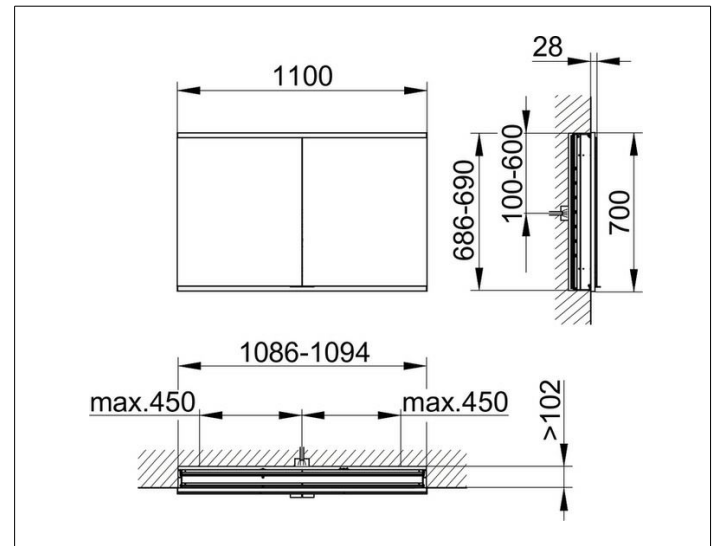

Royal Modular 2.0  
800210110000300 Spiegelschrank

PRODUKT

ZEICHNUNG

EEK: C ,

OBERFLÄCHE

silber-eloxiert

ABMESSUNG

1100 x 700 x 120 mm