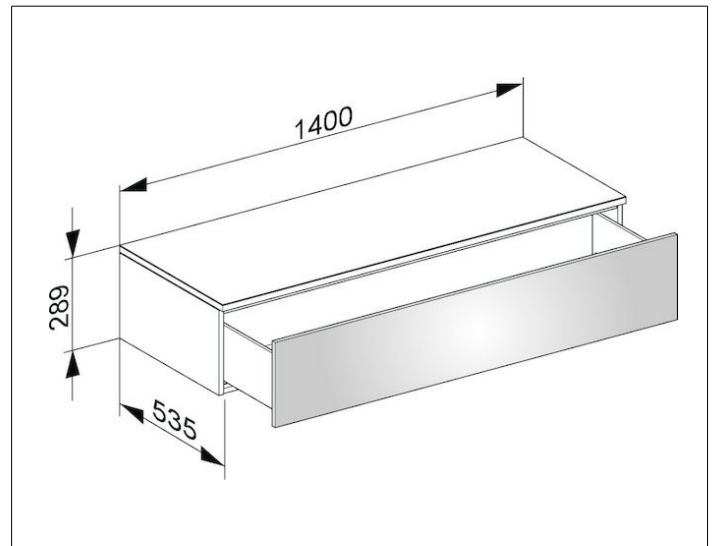

Edition 400

31761840000 Sideboard

PRODUKT

ZEICHNUNG

OBERFLÄCHE

weiß Hochglanz/Glas cashmere klar

ABMESSUNG

1400 x 289 x 535 mm