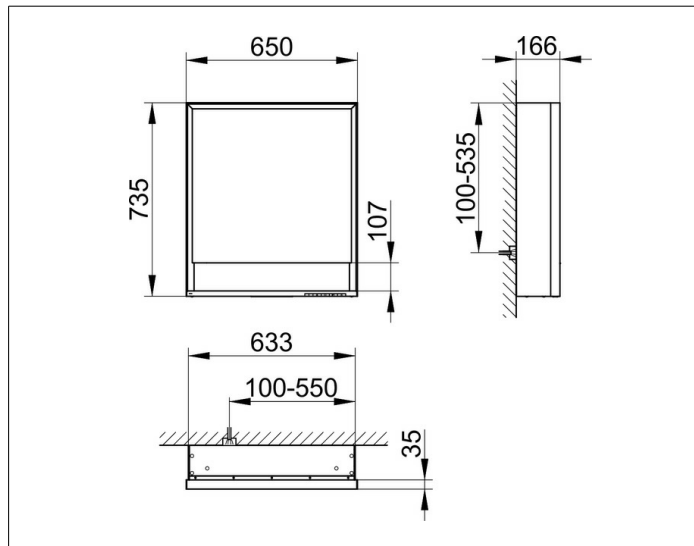

Royal Lumos

14301171101 Spiegelschrank

PRODUKT

ZEICHNUNG

PRODUKTBESCHREIBUNG

für die Wandvorbau-Montage
 stufenlos einstellbare Lichtfarbe von 2700 Kelvin (warmweiß)
 bis 6500 Kelvin (Tageslicht),
 1 Drehtür aus Kristall-Doppelspiegel,
 Korpus in Aluminium silber-gebeizt-eloxiert,
 Rückwandverspiegelung und Seitenverspiegelung
 Bedienung:
 Tastenfelder mit kapazitiver Touch-Sensorik,
 integrierte Nebenstellenfunktion für z. B. Raumschalter
 Beleuchtung:
 Rahmenbeleuchtung und Waschtisch-/Fachbeleuchtung,
 separat stufenlos dimmbar und ein-/ausschaltbar
 LED 54 Watt (Lebensdauer > 30.000 Std.)
 EEK: C , 54 kWh/1000h

AUSSTATTUNG

- 1 Steckdose
- 2 höhenverstellbare Glasablagen
- offenes Ablagefach über die ganze Breite
- Tür-Anschlagdämpfer

OBERFLÄCHE

silber-gebeizt-eloxiert/Anschlag rechts

ABMESSUNG

650 x 735 x 165 mm