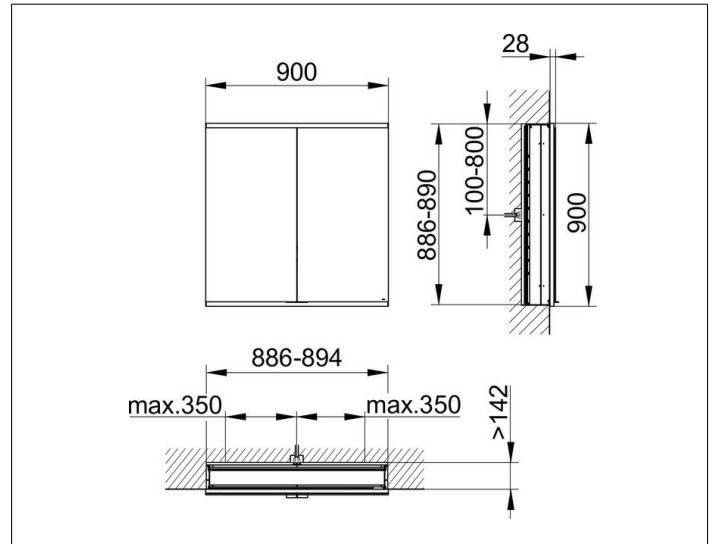

Royal Modular 2.0  
800210091100200 Spiegelschrank

**PRODUKT**

**ZEICHNUNG**

EEK: C ,

**OBERFLÄCHE**

silber-eloxiert

**ABMESSUNG**

900 x 900 x 160 mm