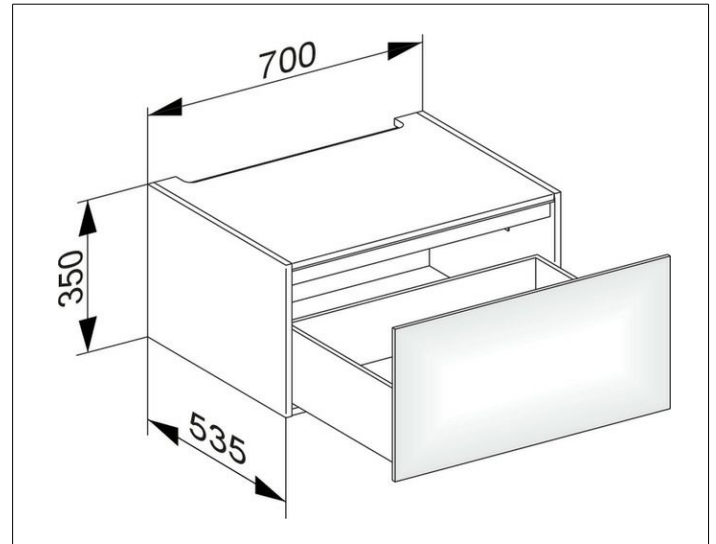

Edition 11

3131157000 Modul Unterbauschrank

PRODUKT

ZEICHNUNG

OBERFLÄCHE

schwarz/Glas schwarz

ABMESSUNG

700 x 350 x 535 mm