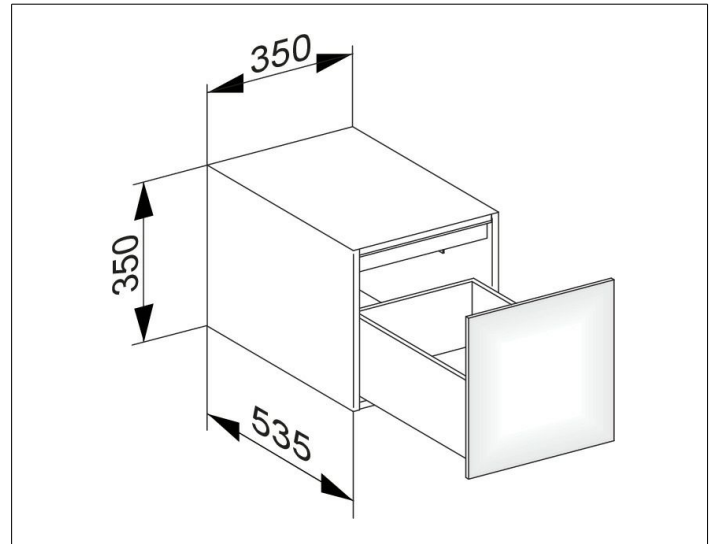

Edition 11

31320850000 Sideboard

**PRODUKT**

**ZEICHNUNG**

**OBERFLÄCHE**

Tabak-Eiche Furnier/Tabak-Eiche Furnier

**ABMESSUNG**

350 x 350 x 535 mm