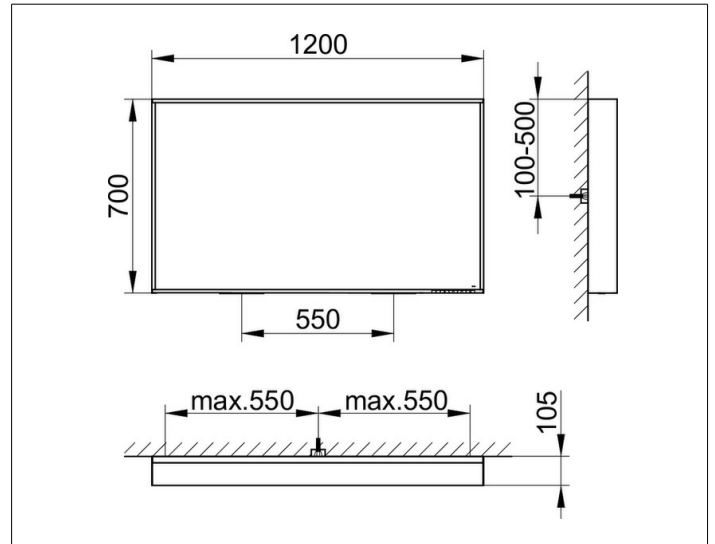

X-Line

33297293503 Lichtspiegel

PRODUKT

ZEICHNUNG

PRODUKTBESCHREIBUNG

stufenlos einstellbare Lichtfarbe von 2700 Kelvin (warmweiß) bis 6500 Kelvin (Tageslicht)

umlaufender Aluminium-Rahmen, lackiert

Bedienung:

EEK: C

OBERFLÄCHE

inox

ABMESSUNG

1200 x 700 x 105 mm