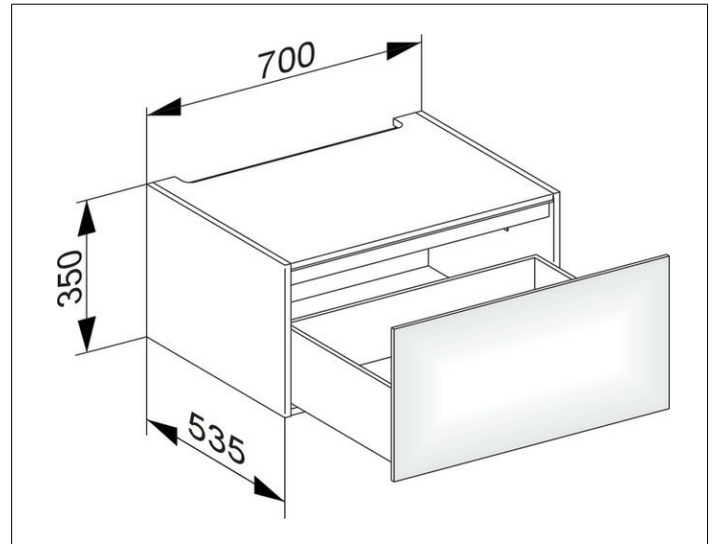

Edition 11

31311890000 Modul Unterbauschrank

PRODUKT

ZEICHNUNG

OBERFLÄCHE

Eiche-hell Furnier/Eiche-hell Furnier

ABMESSUNG

700 x 350 x 535 mm