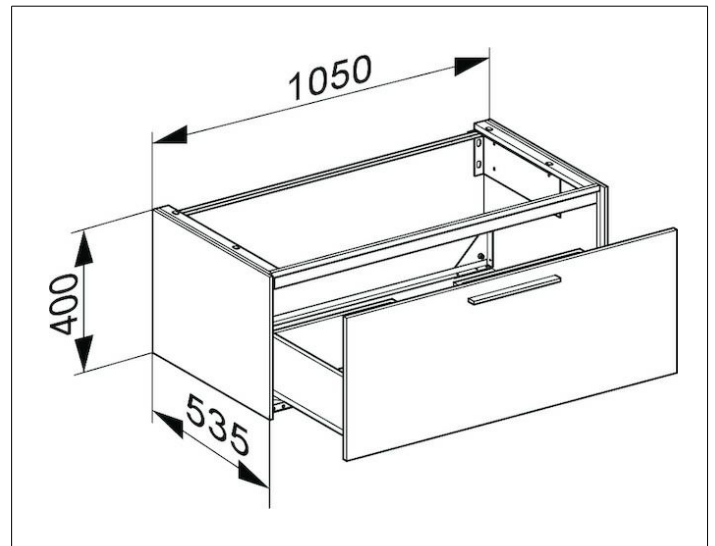

Royal 60
32151430000 Waschtischunterbau

PRODUKT

ZEICHNUNG

OBERFLÄCHE

weiß matt/weiß matt

ABMESSUNG

1050 x 400 x 535 mm