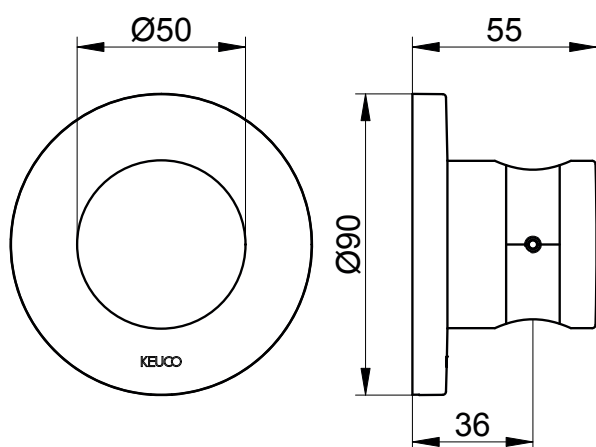

RU Инструкция по монтажу

59591 010001 59591 030001
 59591 050001 59591 070001
 59591 130001 59591 170001

59591 010002 59591 030002
 59591 050002 59591 070002
 59591 130002 59591 170002

DE Einbaumaße

EN Mounting dimensions

ES Dimensiones de montaje

FR Cotes de montage

IT Ingombro

NL Montageafmetingen

CS Montážní rozměry

PL Wymiary montażowe

RU Монтажные размеры

59591 010001 59591 030001
 59591 050001 59591 070001
 59591 130001 59591 170001