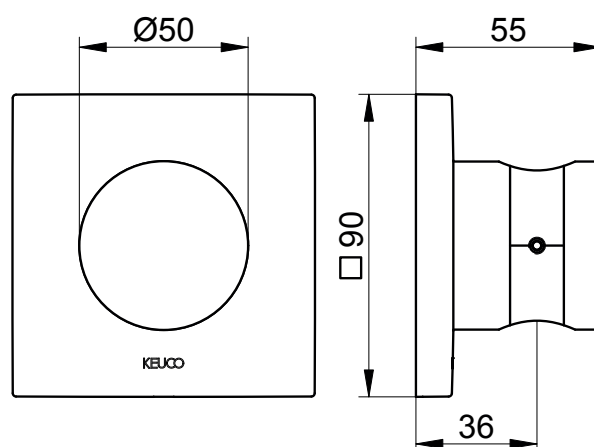

RU Инструкция по монтажу

59591 010001 59591 030001
 59591 050001 59591 070001
 59591 130001 59591 170001

59591 010002 59591 030002
 59591 050002 59591 070002
 59591 130002 59591 170002

DE Einbaumaße

EN Mounting dimensions

ES Dimensiones de montaje

FR Cotes de montage

IT Ingombro

NL Montageafmetingen

CS Montážní rozměry

PL Wymiary montażowe

RU Монтажные размеры

59591 010001 59591 030001
 59591 050001 59591 070001
 59591 130001 59591 170001