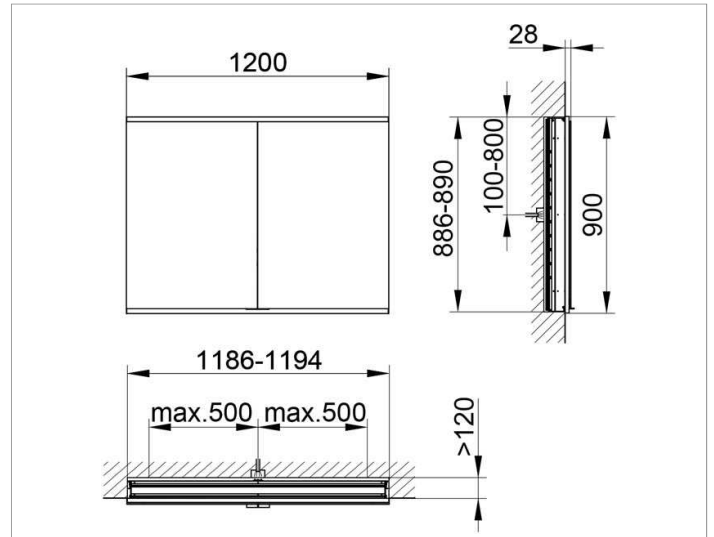

Royal Modular 2.0  
800200121000200 Spiegelschrank

PRODUKT

ZEICHNUNG

OBERFLÄCHE

silber-eloxiert

ABMESSUNG

1200 x 900 x 120 mm